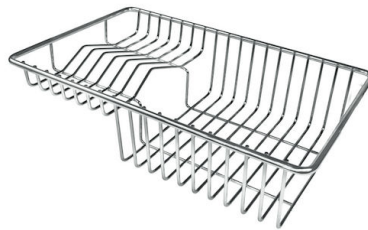

## MERKMALE

**ABFLUSS 3,5" BASKET** Der Ablauf ist mit einem großen 3,5-Zoll-Abfluss mit praktischem Korbverschluss ausgestattet, der verhindert, dass Feststoffe in den Abfluss fließen.

---

**ZWEITE/DRITTE BOHRUNG MÖGLICH** Die Spüle kann auf Wunsch bei der Bestellung mit zusätzlichen Bohrungen versehen werden, die für Doppellocharmaturen, ferngesteuerte Abflüsse oder den Einbau von Seifenspendern genutzt werden können. Die Positionen sind in den Zeichnungen mit gestrichelten Löchern markiert.

---

**Edelstahlkorb**  
8612 000

**Schneidebrett aus Glas**  
8631 300

**Schneidebrett aus HPDE**  
8657 001

**Schneidebrett Twin aus HPDE**  
8644 101

**Tellerkorb aus Edelstahl**  
8100 303  
\* nur in Kombination mit dem Zubehör  
8644 101